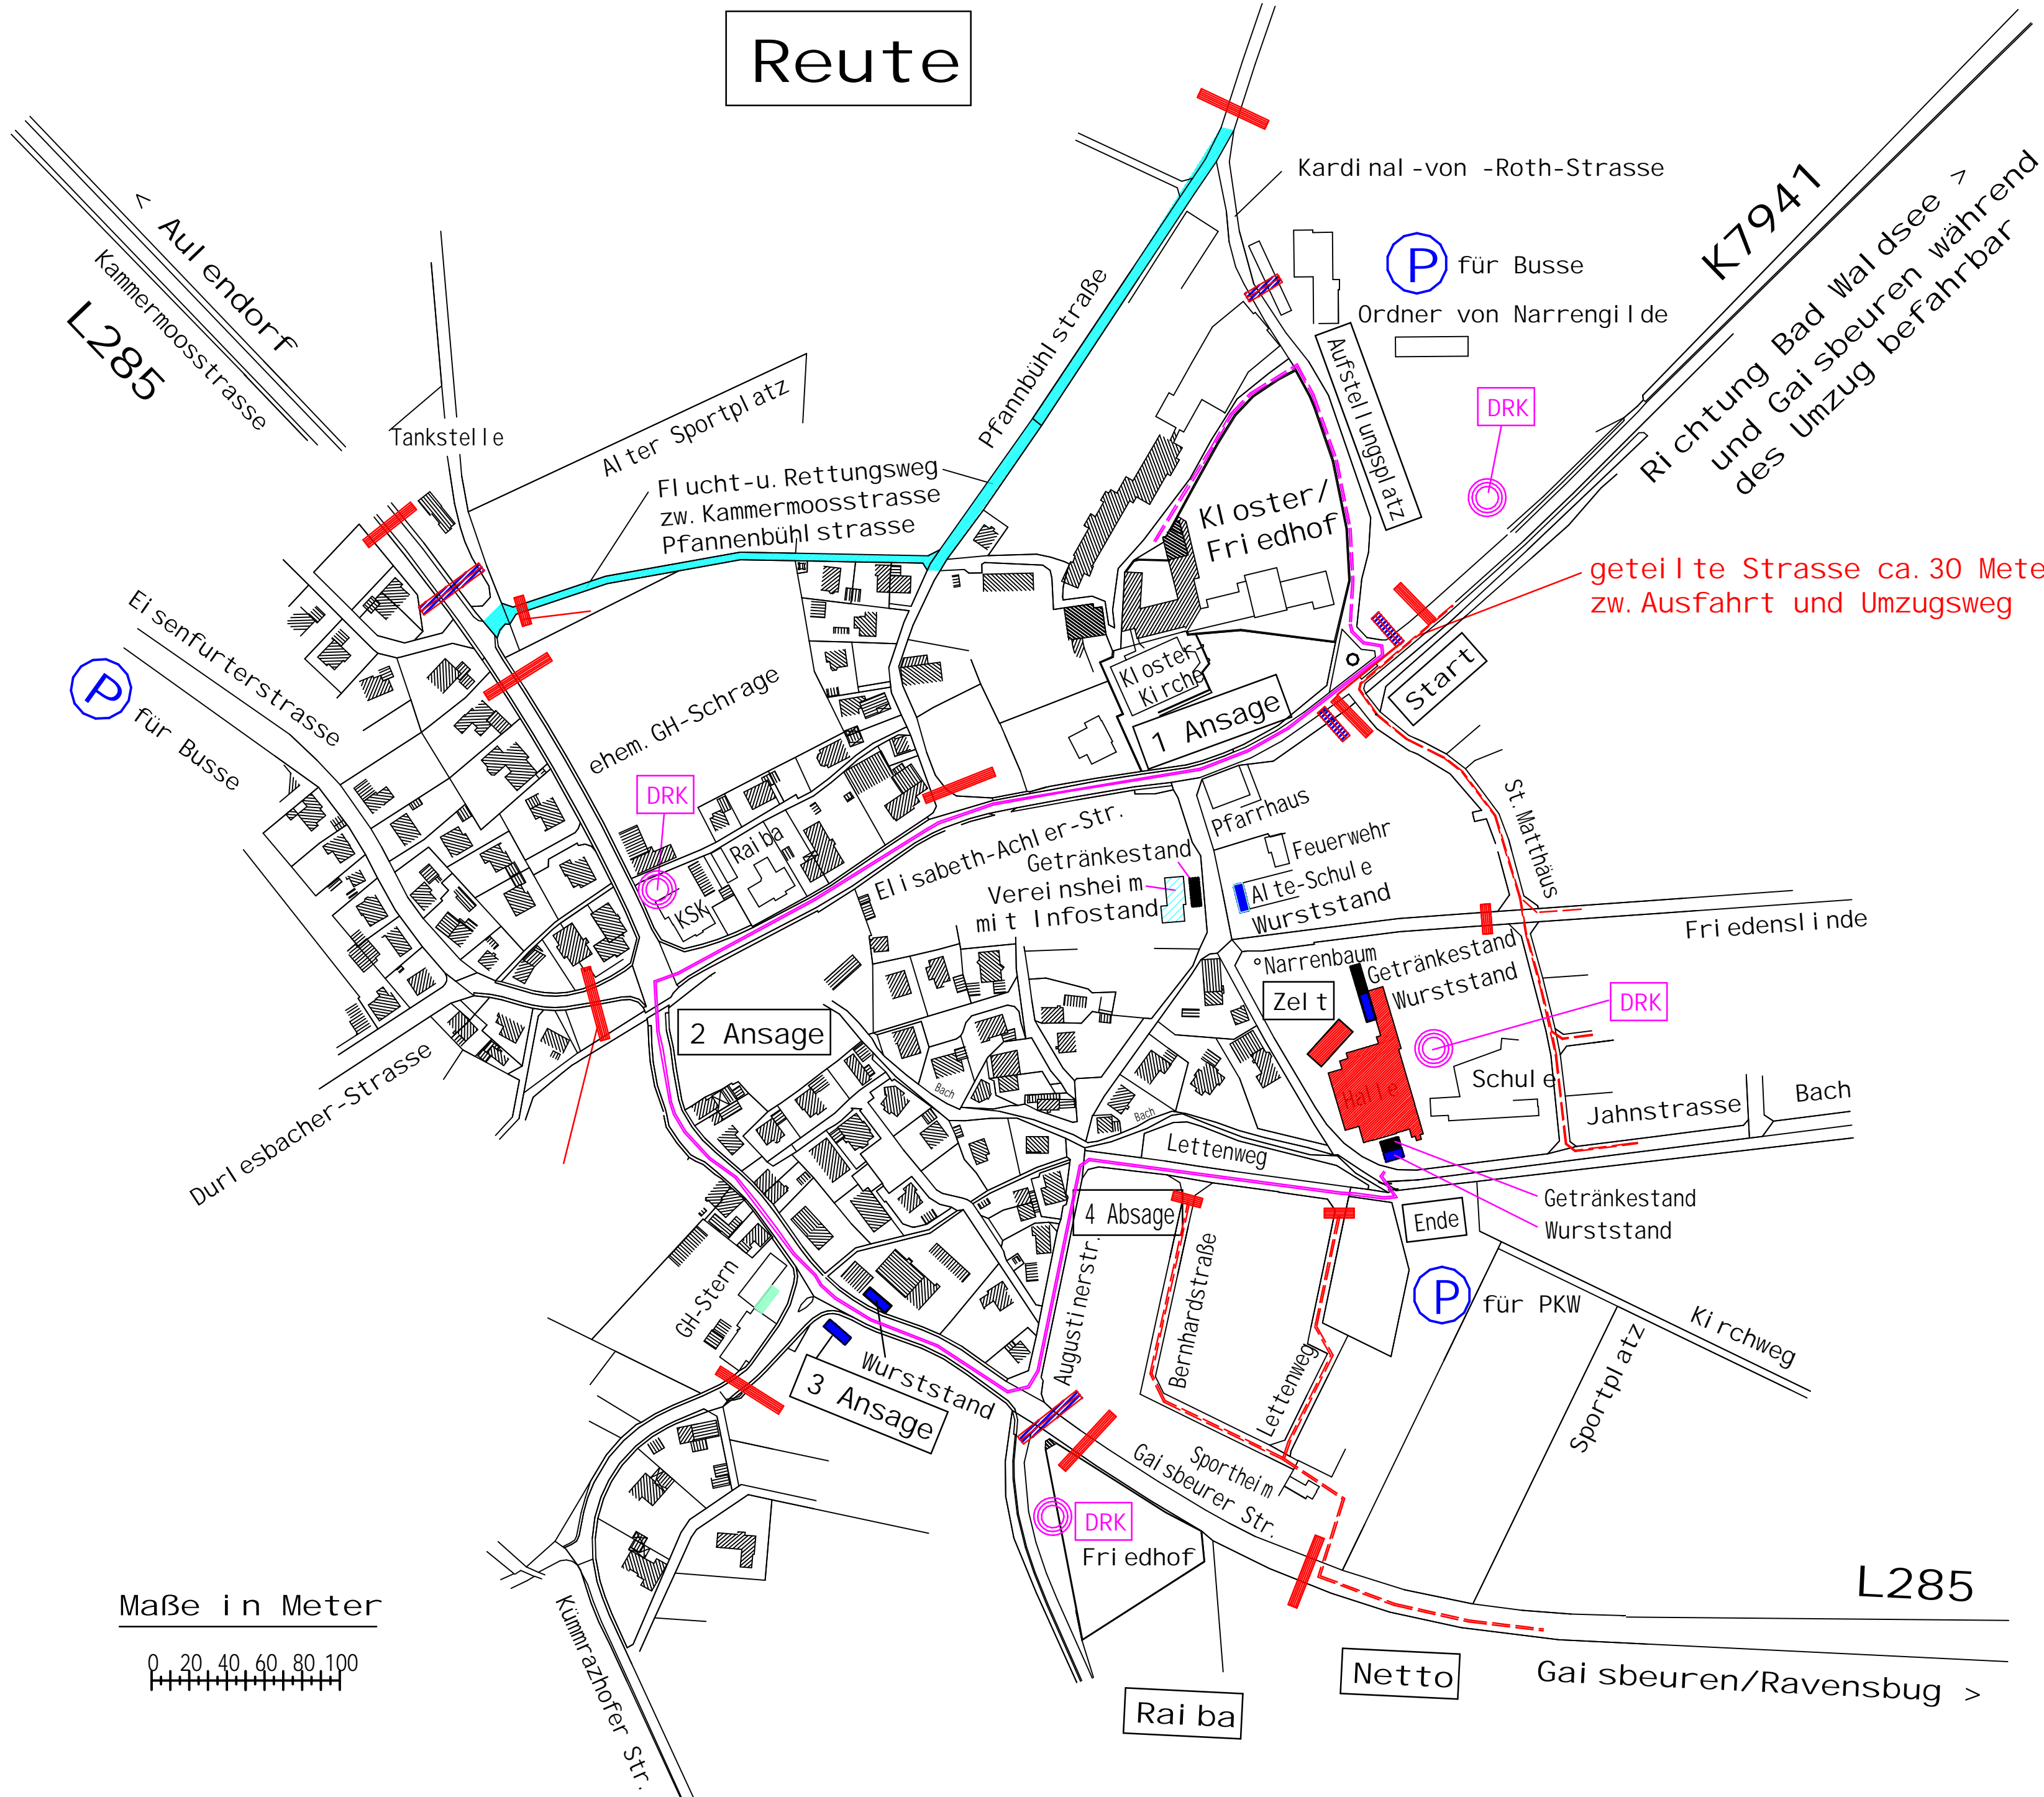

Reute

- Umzugsweg
- Aufstellungsplatz
- Zufahrtswege nach Gaisbeuren
- Flucht-u. Rettungsweg (gilt auch für das Kloster) zw. Kammermoosstrasse Pfannenbühlstrasse
- Infostand der Narrengilde von 12:30-17:00 Uhr besetzt (Vereinsheim)
- Zelt und Halle
- Wurststände
- Getränkestand
- Strassensperre von 12:00-17:00 ab 12:30 Überwachung durch Ordner der Polizei und Narrengilde

für Busse bei Fa. Kessler

Hinweis die Ortsdurchfahrt ist zw. 12:00-17:00 Uhr für alle Fahrzeuge gesperrt Busparkplätze werden von Ordnern der Narrengilde angewiesen

Umzugsplan Stand 28. 12. 2024 Bo.